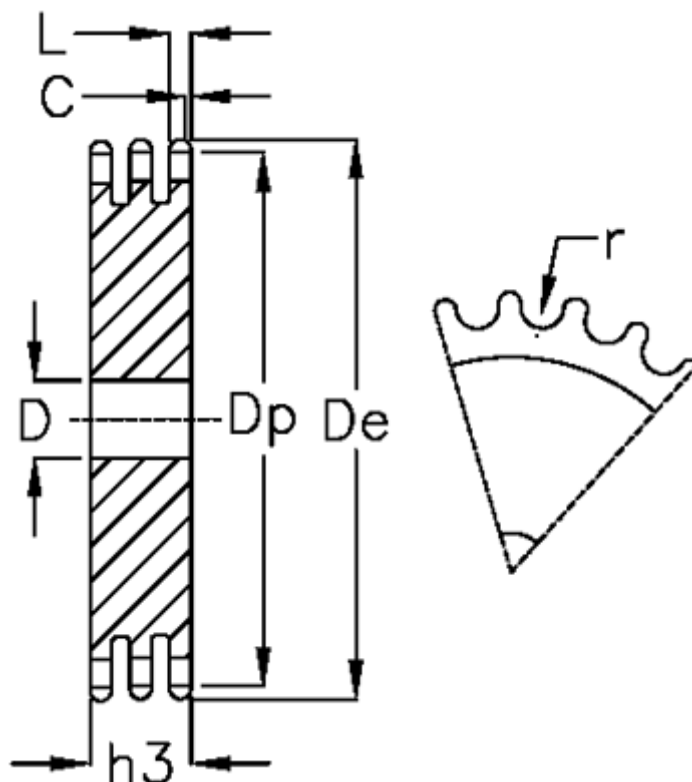

Varenummer: 616023006020
Beskrivelse: Pladehjul 10 B-3 Z=20 triplex

Mål

Antal tænder	= 20	L = 9
C	= 2	r = 10.16
D	= 16	
De	= 108.4	
Dp	= 101.49	
For kædebetegnelse	= 10 B-3	
For kæde størrelse	= 5/8 x 3/8	
h3	= 42.1	